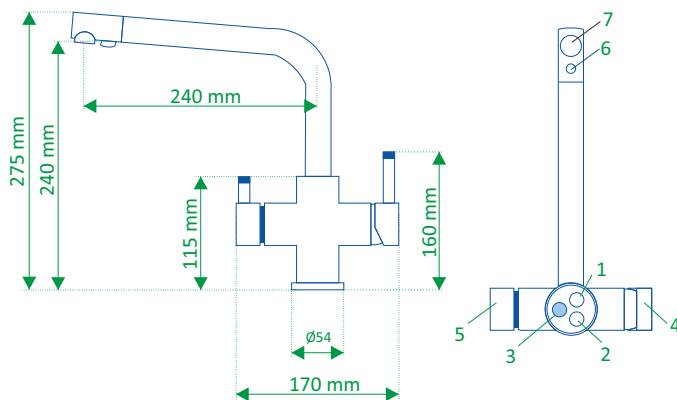

Wyjaśnienie: